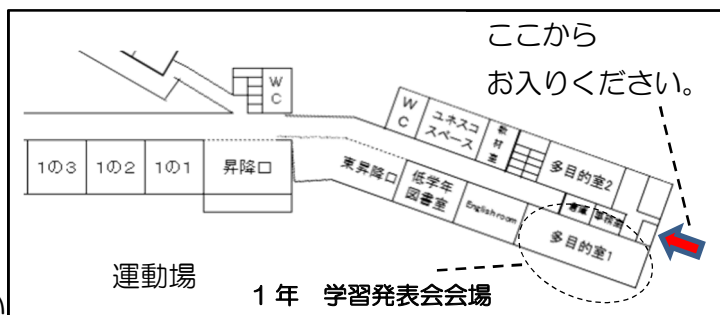

平成こども塾

- 日程 1組→11月16日(火) 2組→11月17日(水) 3組→11月18日(木)
- 持ち物
 - ・ リュックサック
 - ・ お弁当・水筒(焼き芋をします。1人2本焼き、半分その場で食べて、残りは持ち帰りますので、お弁当は、通常より少なめでも大丈夫だと思います。)
 - ・ 羽織れる長袖、長ズボン(火の近くで活動するため) ※蜂の危険があるため黒は避ける
 - ・ 赤白帽子
 - ・ 子ども用の軍手
 - ・ ビニル袋(焼き芋持ち帰り用です。アルミでくるんだ状態で児童に渡します。)
 - ・ 新聞紙